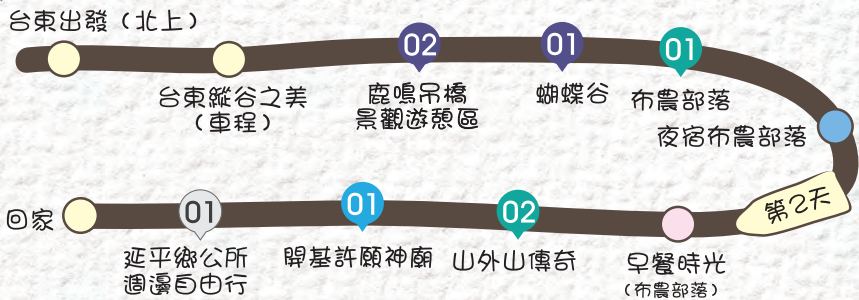

Part 03

桃源村

一日遊規劃

行程 1

行程 2

Part 04

桃源村

二日遊規劃

行程 1

行程 2