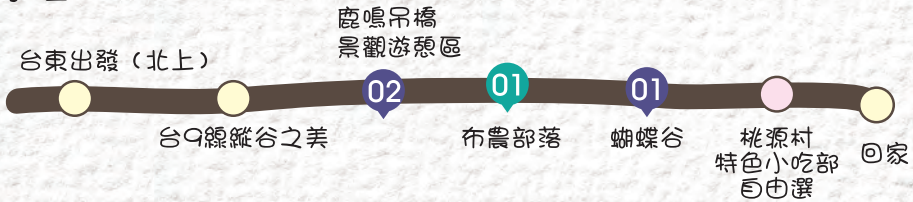

行程 2

Part 04

桃源村

二日遊規劃

行程 1