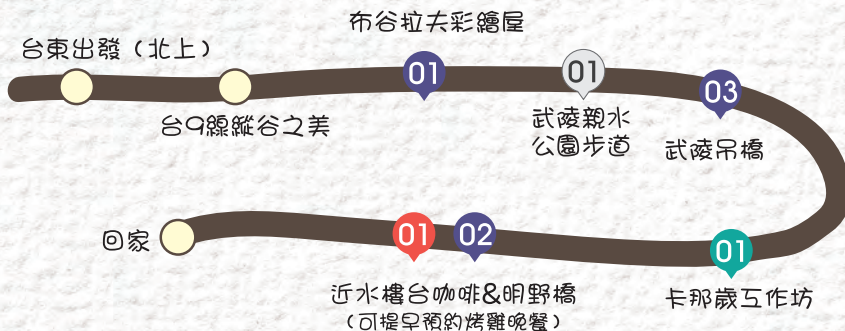

07 食在美好

08 布妮手工皂

09 雄哥的店

10 拉法涼早餐店

01 伊布的家民宿

02 江梅英家接待家庭

Part 02
武陵村
一日遊規劃

- ✦ 好玩行程自由勾 (由南往北、由近到遠的景點順序) ✦
- 【【深度】卡那歲工作坊 (文化導覽、森林步道、烤肉、DIY風味餐、窯烤披薩、搗麻糬、唱歌跳舞、卡啦OK、環境生態教育、露營)
 - 【景點】布谷拉夫彩繪屋
 - 【景點】武陵親水公園步道
 - 【景點】明野橋
 - 【景點】武陵國小
 - 【展覽】武陵吊橋
-

✦ 午餐、晚餐自由勾 ✦

- 拉法涼早餐店
 - 近水樓台咖啡
-

✦ 點心零食雜貨自由勾 ✦

- 利光雜貨 有盛雜貨
 - 達妮芙雜貨 春蓮雜貨
 - 王義忠雜貨 美齡雜貨
-

✦ 住宿自由勾 ✦

- 江梅英的接待家庭
- 伊布的家民宿
- 卡那歲農場 (需自備帳篷)

Part 03 武陵村 一日遊規劃

Part 04 武陵村 二日遊規劃